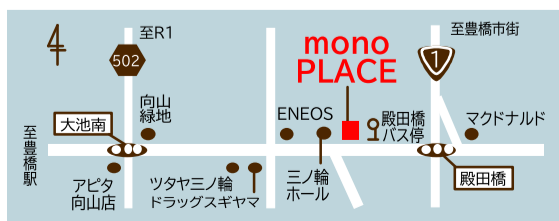

NEWS!!

【12月 営業のお知らせ】

- 12/25(水) ... 営業いたします。
 - 12/30(月) ... 10:00~18:00 短縮営業
 - 12/31(火) ~1/3(金) 年末年始休業
 - 2025年1/4(土)~通常営業
- 今年も一年ありがとうございました。来年もよろしく願いいたします。

INFORMATION

愛知県豊橋市三ノ輪町字本興寺3-16
営業時間/10:00~19:00 水曜定休