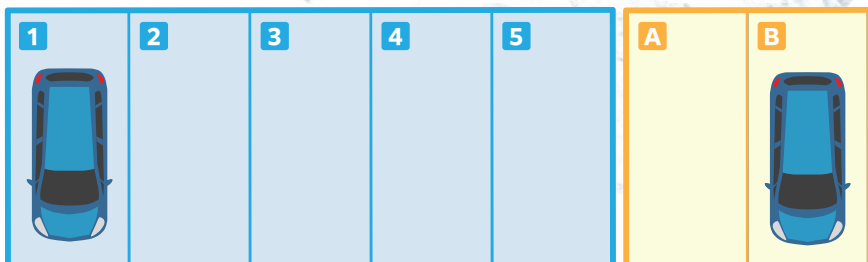

手洗いの水のふき取りや、車内の清掃などにご利用いただけるブースです。

設備

ブローワー/クリーナー/ホース/バケツ/足場台

高圧洗浄ブース(2ブース)

高圧洗浄を用いて、通常の水圧では落とせない泥汚れや砂埃などを落とすブースです。譲り合ってください。

設備

高性能高圧洗浄機

高性能ブローワー
高性能クリーナー
各ブースに完備!

仕切り付き洗車・仕上げ5ブース

高圧洗浄2ブース

WC

トイレ完備で
長時間洗車も安心!

満車時待機スペース
3台分!

利用券発券機

※写真はイメージです。

平日	入庫30分間 800円	以降 10分 ごとに
土日祝	入庫30分間 900円	100円