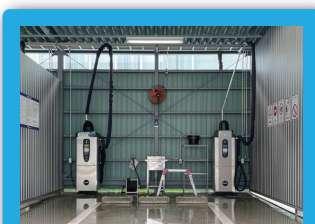

3月18日 火 AM10時~

時間制

セルフ洗車 **Whitepit**

OPEN!!!

施設内設備は
**自由に
使用可能!**

**個別ブースで
快適に洗車!**

**屋根付きで
日差し・雨も
安心♪**

**冬場は温水で
洗車が可能!**

手洗いの水のふき取りや、車内の清掃などにご利用いただけるブースです。

設備

ブローワー/クリーナー/ホース/バケツ/足場台

高圧洗浄ブース(2ブース)

高圧洗浄を用いて、通常の水圧では落とせない泥汚れや砂埃などを落とすブースです。譲り合ってください。

設備

高性能高圧洗浄機

高性能ブローワー
高性能クリーナー
各ブースに完備!

仕切り付き洗車・仕上げ5ブース

高圧洗浄2ブース

WC

トイレ完備で
長時間洗車も安心!

満車時待機スペース
3台分!

利用券発券機

※写真はイメージです。

平日	入庫30分間 800円	以降 10分 ごとに
土日祝	入庫30分間 900円	100円